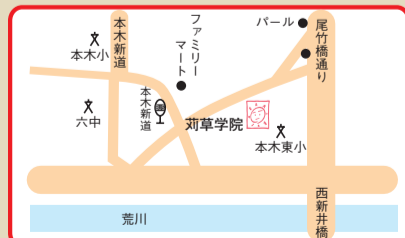

都立校と言っても、各校が様々な特色を打ち出しています。学校の先生の話に耳を傾け、聞き比べることでその特色を深く理解してください。
 この説明会をきっかけに、学校や塾での授業、家庭学習に、明確な目標をもって取り組めるようになればと願っています。

第1部 参加予定校 13:00~14:30

- 足立高等学校
- 足立新田高等学校
- 江北高等学校
- 小松川高等学校
- 竹台高等学校
- 竹早高等学校
- 白鷗高等学校附属中学校
- 晴海総合高等学校
- 深川高等学校
- 淵江高等学校
- 両国高等学校附属中学校

第2部 参加予定校 14:50~16:20

- 青山高等学校
- 飛鳥高等学校
- 足立工業高等学校
- 足立西高等学校
- 荒川商業高等学校
- 上野高等学校
- 城東高等学校
- 墨田川高等学校
- 本所高等学校
- 向丘高等学校
- 両国高等学校

※参加校、参加時間帯は変更になる場合があります。
 ※「全体説明」形式の説明となります。第1部、第2部それぞれ40分の同じ説明を2回行いますので、お一人で最大4校の説明を聞くことができます。

●都立学校説明会 会場のご案内

東京都足立区本木1-9-16

TEL **03-3849-1879**

ホームページ <http://www.karikusa-gakuin.net/>

■交通のご案内
 北千住駅から東武バス01で「本木新道」下車徒歩2分
 駐車場はございませんので、公共の交通機関をご利用ください。

7/4(日)
 ■時間 13:00~16:20
 ■会場 苺草学院 本部長

都立学校説明会会場 苺草学院本部長