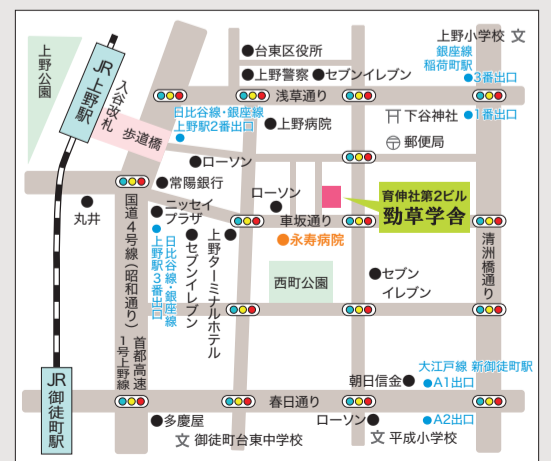

電話受付時間 月~土 午後2:00~9:30

For Self-Discovery & Independence

Keiso
Liberal
School

けい そう がく しゃ 勁草学舎

学習指導 / 学童保育 / 自立支援 / 速読

勁草学舎外観

東京都台東区東上野 3-9-5 育伸社第2ビル
永寿病院すぐそば

勁草学舎の詳しい情報は こちらへ www.keisou.jp

🔍 けいそう学舎

検索

勁草学舎は、教科学習の側面から、親と子の真の自立に向けた「学び」をサポートしています。

クラス指導 集団の中でたっぷり学ぶ

勁草学舎の「クラス指導」とは、勁草学院本部校の62年にわたる一斉クラス指導のノウハウや厳選した学習カリキュラムをもとに生まれたものです。クラス指導では集団の中で自分を知る機会をもち、他者を認めて切磋琢磨することができます。原理原則を大切に

- ①少人数制で、きめ細かい指導が受けられます。
- ②1学年で2クラス以上設定する場合は、習熟度別にクラス編成します。
- ③精選した年間カリキュラムにしたがって指導します。