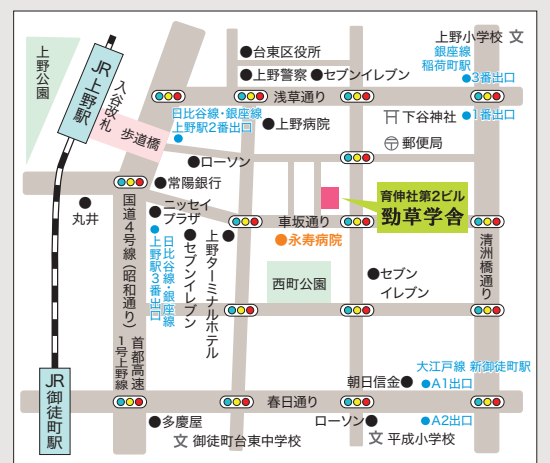

For Self-Discovery & Independence

Keiso
Liberal
School

けい そう がく しゃ 勁草学舎

学習指導 / 学童保育 / 自立支援 / 速読

勁草学舎外観

東京都台東区東上野 3-9-5 育伸社第2ビル
永寿病院すぐそば

勁草学舎の詳しい情報はこちらへ www.keisou.jp

🔍 けいそう学舎

検索

勁草学舎は、教科学習の側面から、親と子の真の自立に向けた「学び」をサポートしています。

クラス指導 集団の中でたっぷり学ぶ

勁草学舎の「クラス指導」とは、苺草学院本部校の63年にわたる一斉クラス指導のノウハウや厳選した学習カリキュラムをもとに生まれたものです。クラス指導では集団の中で自分を知る機会をもち、他者を認めて切磋琢磨することができます。原理原則を大切に

- ①少人数制で、きめ細かい指導が受けられます。
- ②1学年で2クラス以上設定する場合は、習熟度別にクラス編成します。
- ③精選した年間カリキュラムにしたがって指導します。