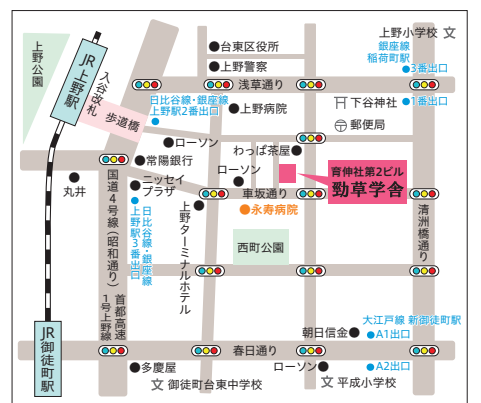

# Tel. 03-3834-5576

校舎見学・無料体験授業も随時実施中!お気軽にお電話ください!

電話受付時間 月～土 14:00～20:00

For Self-Discovery & Independence  
**Keiso  
Liberal  
School**

けい そう がく しゃ  
**勁草学舎**

学習指導 / 学童保育 / カウンセリング / 子育て講座

勁草学舎外観

東京都台東区東上野 3-9-5 育伸社第2ビル  
永寿病院すぐそば

勁草学舎の詳しい情報はこちらへ [www.keisou.jp](http://www.keisou.jp)

🔍 けいそう学舎

検索